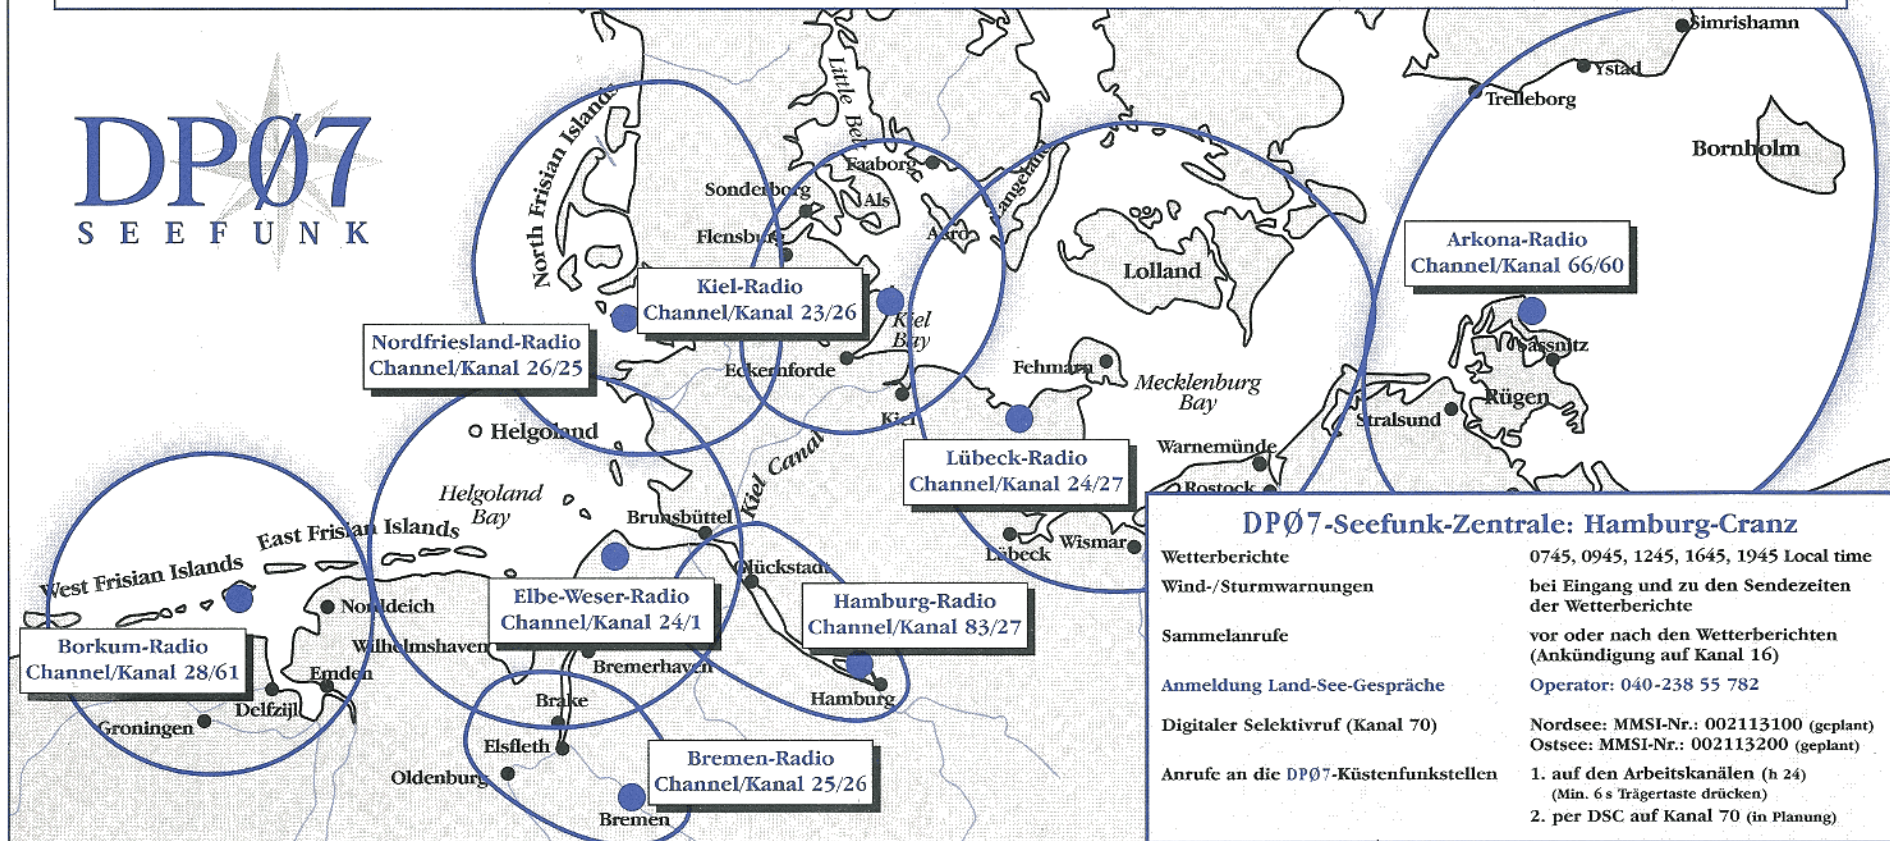

Versorgungsbereiche und Arbeitskanäle der UKW-Küstenfunkstellen von DP07 Seefunk, Hamburg

DP07 Seefunk, Hamburg: VHF-working channels and area covered

Information: über unsere Operator auf den Arbeitskanälen oder telefonisch: +49(0)40-238 55 782

Versorgungsbereiche schematisch dargestellt

Änderungen vorbehalten 06/02

MRCC Bremen MMSI 002111240